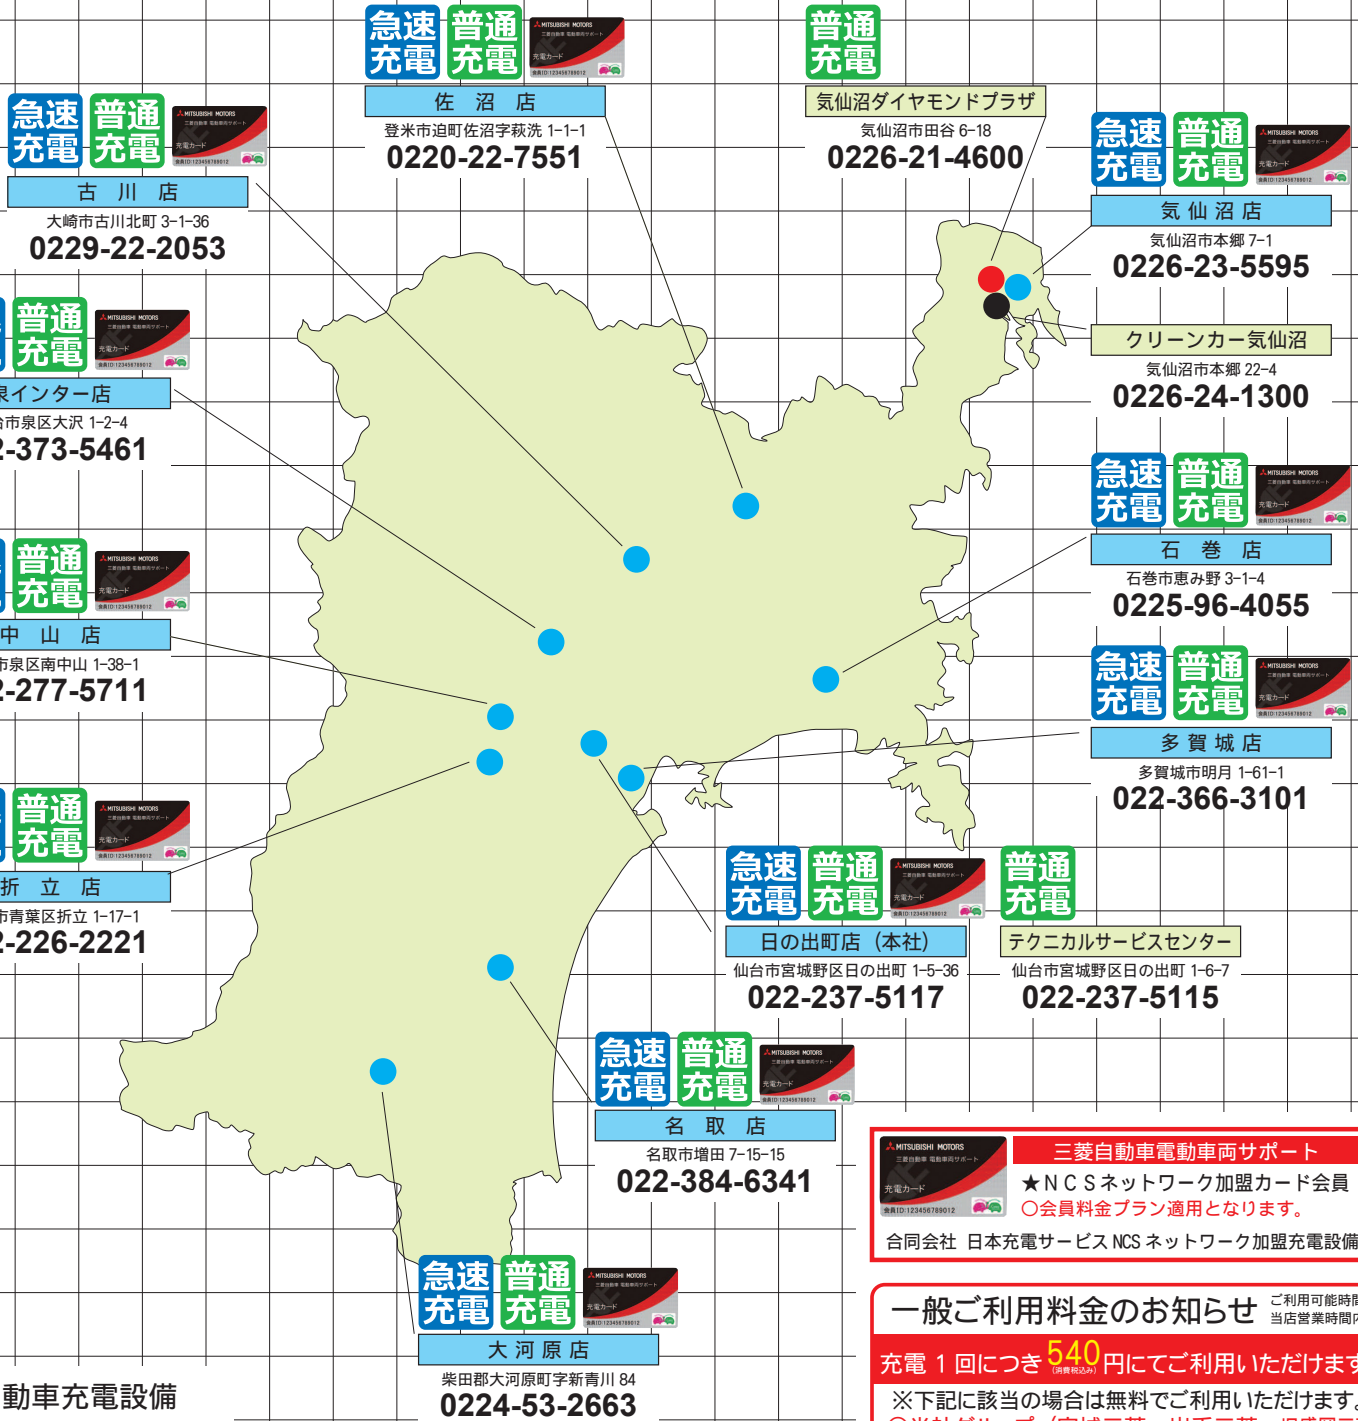

EV・PHEV用充電設備マップ

電気自動車充電設備
 NCSネットワーク加盟
 急速充電設備 ●
 200V 普通充電設備 ●

三菱自動車電動車両サポート
 ★NCSネットワーク加盟カード会員
 ○会員料金プラン適用となります。
 合同会社 日本充電サービス NCS ネットワーク加盟充電設備

一般ご利用料金のお知らせ
 ご利用可能時間
 当店営業時間内
 充電 1 回につき **540** 円にてご利用いただけます。
 ※下記に該当の場合は無料でご利用いただけます。
 ○当社グループ (宮城三菱・岩手三菱・旧盛岡三菱) からご購入された EV・PHEV のお客様。

※200V 充電につきましては、無料でご利用いただけます。
 ※当社グループからご購入されたお客様への無料提供については 24 時間化対応が整わない現状での暫定措置となり、今後は予告なく改訂する場合がございます。

宮城県内の宮城三菱自動車各店をぜひご利用くださいませ。

- [新車] ショールーム 12 店舗 (日の出町店・折立店・中山店・泉インター店・名取店・多賀城店・大河原店・石巻店・古川店・佐沼店・気仙沼店・気仙沼ダイヤモンドプラザ)
- [中古車] 三菱認定中古車展示場 4 店舗 ([泉インター店併設] クリーンカー-泉インター・[名取店併設] クリーンカー-名取・[石巻店併設] クリーンカー-石巻・クリーンカー-気仙沼)
- [メンテナンス工場] 12 店舗 (テクニカルサービスセンター・折立店・中山店・泉インター店・名取店・多賀城店・大河原店・石巻店・古川店・佐沼店・気仙沼店・気仙沼ダイヤモンドプラザ)